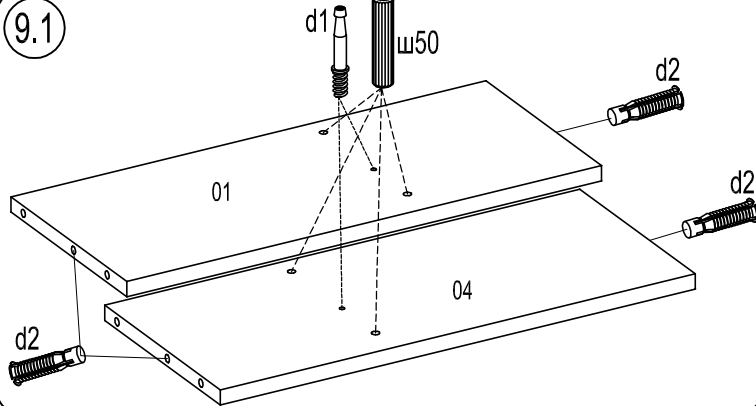

9 Сборка навесной секции (H1D)

Шкант Ø8x30 Ш50 20шт.	Шкант Ø8x50 Ш55 4шт.	Дюбель-стяжка 8x32 арт. FRM0722 d1 d2 6шт.	Механизм открывания Push open 1шт.	Дисперсия ПВА 15гр. 1шт. Заглушка самокл. D20 (серый металл) 1шт.
--------------------------------	-------------------------------	--	---	---

10 Сборка навесной секции (H1G)

Шкант Ø8x30 Ш50 20шт.	Дюбель для стяжки эксцентрик В4 4шт.	Стяжка эксцентр. 15D N100712604 С5 4шт.	Заглушка для стяжки эксцентриковой 4шт.
--------------------------------	--	--	--