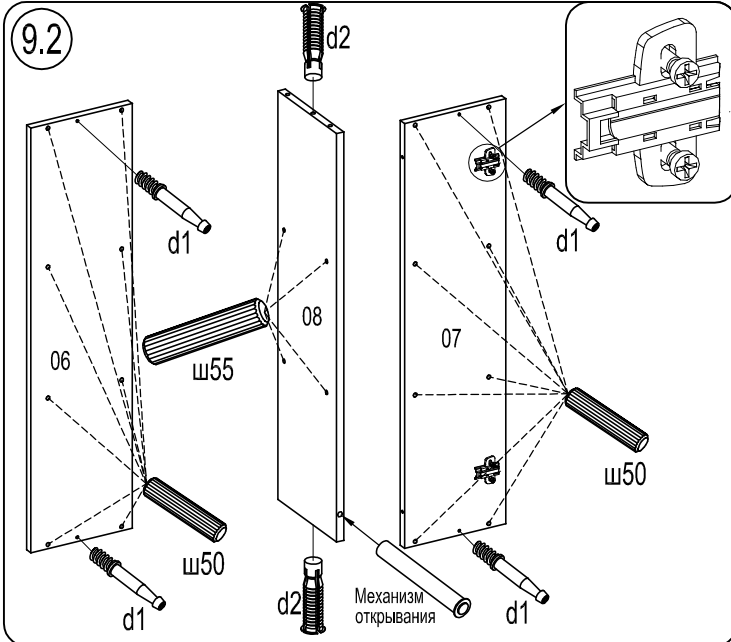

9 Сборка навесной секции (H1D)

Шкант Ø8x30 Ш50 20шт.	Шкант Ø8x50 Ш55 4шт.	Дюбель-стяжка 8x32 арт. FRM0722 d1 d2 6шт.	Механизм открывания Push open 1шт.	Дисперсия ПВА 15гр. 1шт. Заглушка самокл. D20 (серый металл) 1шт.
--------------------------------	-------------------------------	--	---	---

10 Сборка навесной секции (H1G)

Шкант Ø8x30 Ш50 20шт.	Дюбель для стяжки эксцентрик В4 4шт.	Стяжка эксцентр. 15D N100712604 С5 4шт.	Заглушка для стяжки эксцентриковой 4шт.
--------------------------------	--	--	--