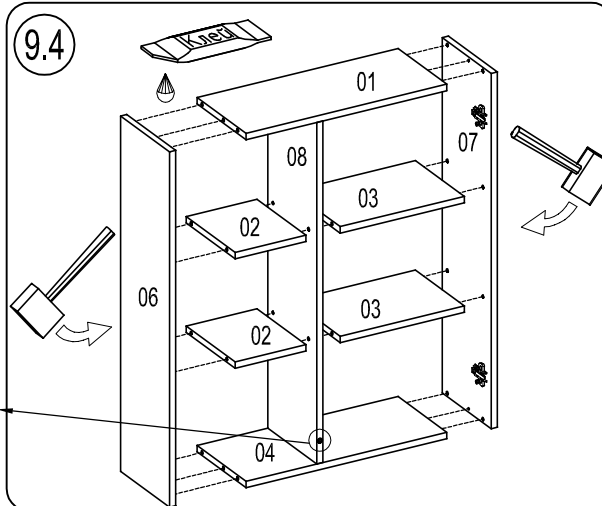

9 Сборка навесной секции (H1D)

Шкант Ø8x30 Ш50 20шт.	Шкант Ø8x50 Ш55 4шт.	Дюбель-стяжка 8x32 арт. FRM0722 d1 d2 6шт.	Механизм открывания Push open 1шт.	Дисперсия ПВА 15гр. 1шт. Заглушка самокл. D20 (серый металл) 1шт.
--------------------------------	-------------------------------	--	---	---

10 Сборка навесной секции (H1G)

Шкант Ø8x30 Ш50 20шт.	Дюбель для стяжки эксцентрик В4 4шт.	Стяжка эксцентр. 15D N100712604 С5 4шт.	Заглушка для стяжки эксцентриковой 4шт.
--------------------------------	--	--	--