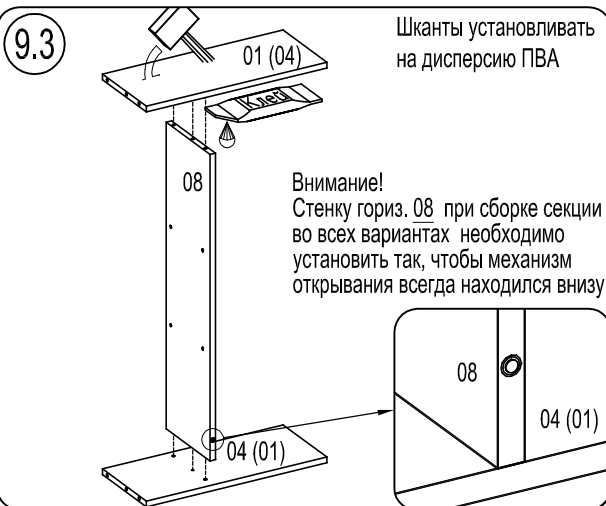

9 Сборка навесной секции (H1D)

Шкант Ø8x30 Ш50 20шт.	Шкант Ø8x50 Ш55 4шт.	Дюбель-стяжка 8x32 арт. FRM0722 d1 d2 6шт.	Механизм открывания Push open 1шт.	Дисперсия ПВА 15гр. 1шт. Заглушка самокл. D20 (серый металл) 1шт.
--------------------------------	-------------------------------	--	---	---

10 Сборка навесной секции (H1G)

Шкант Ø8x30 Ш50 20шт.	Дюбель для стяжки эксцентрик В4 4шт.	Стяжка эксцентр. 15D N100712604 С5 4шт.	Заглушка для стяжки эксцентриковой 4шт.
--------------------------------	--	--	--