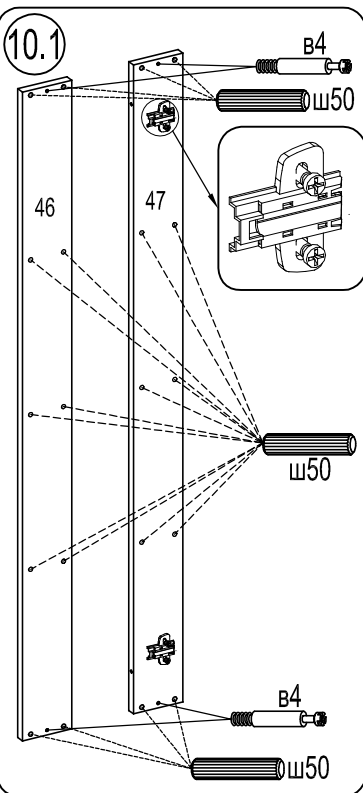

9 Сборка навесной секции (H1D)

Шкант Ø8x30 Ш50 20шт.	Шкант Ø8x50 Ш55 4шт.	Дюбель-стяжка 8x32 арт. FRM0722 d1 d2 6шт.	Механизм открывания Push open 1шт.	Дисперсия ПВА 15гр. 1шт. Заглушка самокл. D20 (серый металл) 1шт.
--------------------------------	-------------------------------	--	---	---

10 Сборка навесной секции (H1G)

Шкант Ø8x30 Ш50 20шт.	Дюбель для стяжки эксцентрик В4 4шт.	Стяжка эксцентр. 15D N100712604 С5 4шт.	Заглушка для стяжки эксцентриковой 4шт.
--------------------------------	--	--	--